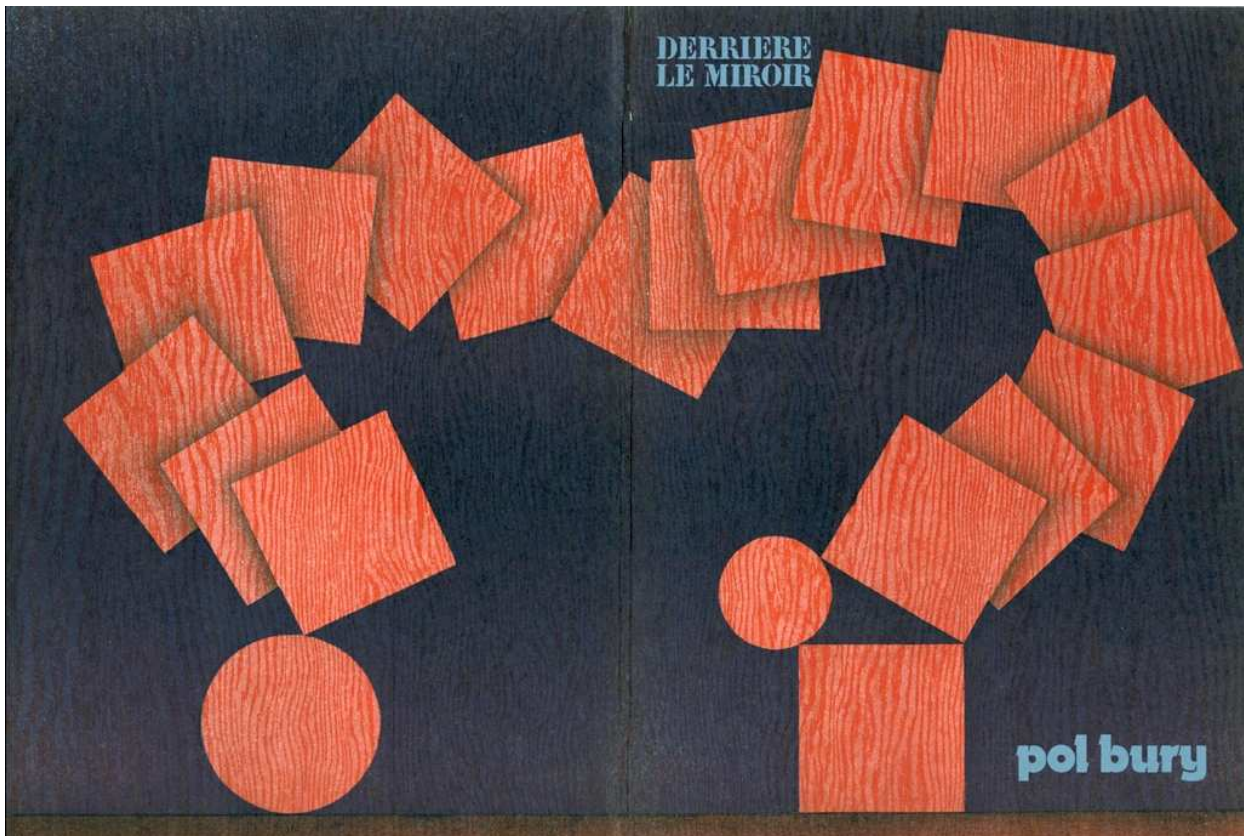

ART TO RENT

WIR VERMIETEN KUNST

ART TO RENT
Harald H. Bader
Steinerstrasse 7
DE 75203 Königsbach
Tel. +49 160 37 15 219
Fax +49 3212 37 15 219
info@ART-TO-RENT.DE
WWW.ART-TO-RENT.DE

Pos	ArtikelNr	Künstler	Herstelljahr	Grösse(cm) H/B/T	Miete/mtl EUR	Wert EUR	Seite: 4 von 7
3	10624	Pol Bury	1978	38 x 56 x 0,5 / 38 x 56 x 0,5	59,00	350,00	

Pol Bury - Komposition - Lithografie aus DLM Nr. 228

Pol Bury (1922-2005) - Komposition - Lithografie aus DLM Nr. 228 - 1978 - Verleger: Maeght, Paris Blattgröße: 38,0 x 56,0 cm

ART-TO-RENT.DE