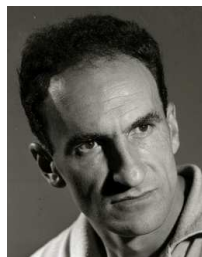

Eduardo Chillida (* 10. Januar 1924 in San Sebastián; gest. 19. August 2002 ebenda)
war ein spanisch-baskischer Zeichner und Bildhauer von großen Skulpturen mit
raumgreifenden Strukturen.

ART-TO-RENT.DE

Eduardo Chillida - Komposition - Lithografie auf braunem Papier

Eduardo Chillida (1924-2002) - Komposition - signiert - Lithografie auf braunem Papier - 1974 - 80,0 x 55,5 cm

Eduardo Chillida gehört zu den bedeutendsten Bildhauern des 20. Jahrhunderts. Seine bekanntesten Werke sind große Skulpturen mit raumgreifenden Strukturen.