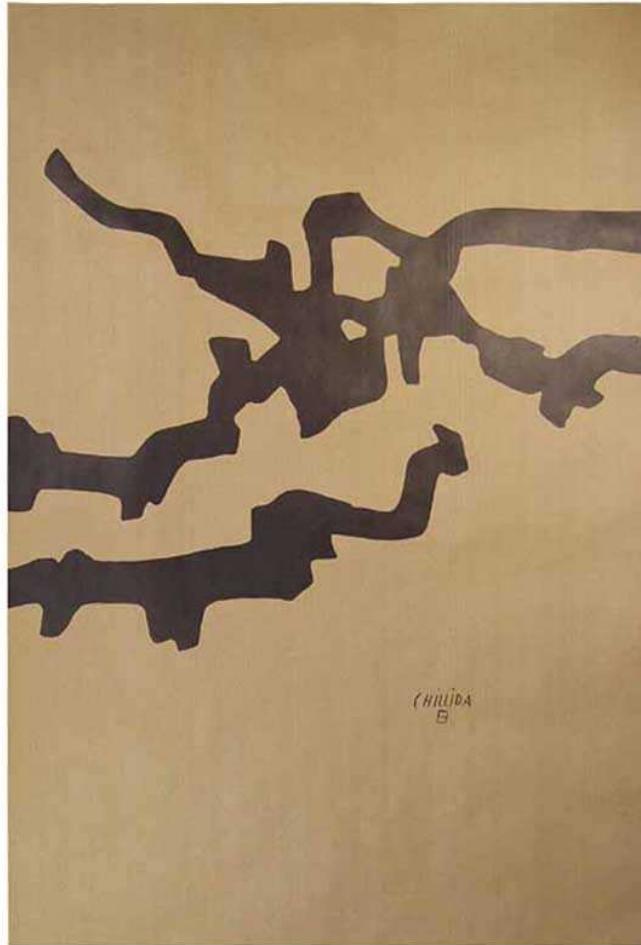

Eduardo Chillida - Komposition - Lithografie auf braunem Papier

Eduardo Chillida (1924-2002) - Komposition - signiert - Lithografie auf braunem Papier - 1974 - 80,0 x 55,5 cm

Eduardo Chillida gehört zu den bedeutendsten Bildhauern des 20. Jahrhunderts. Seine bekanntesten Werke sind große Skulpturen mit raumgreifenden Strukturen.