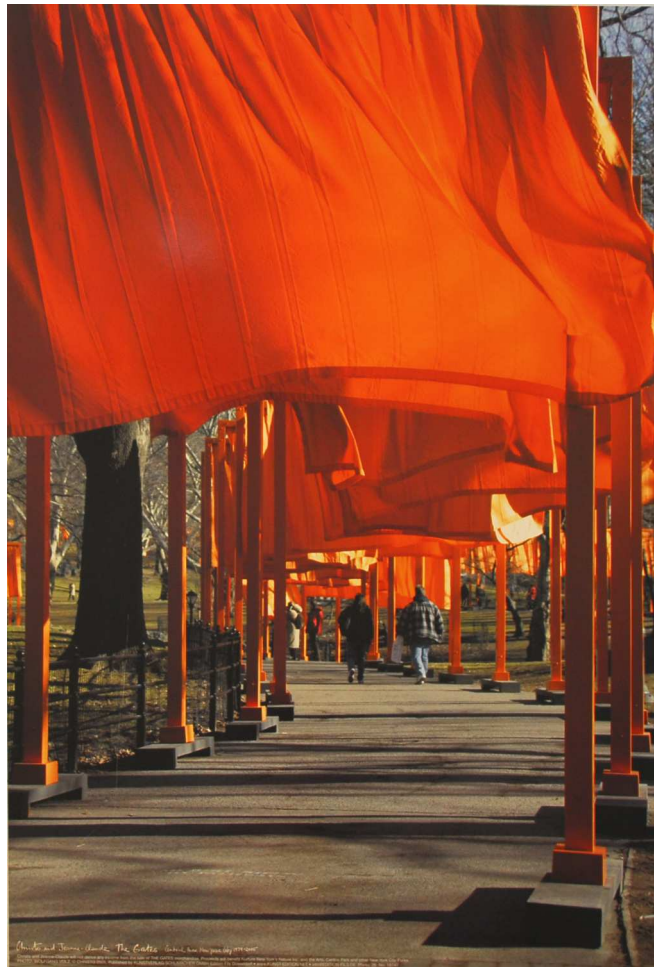

Christo - The Gates - New York Central Park - Teilansicht 1 - Farboffset

Christo (geb.13.06.1935) -The Gates - New York Central Park - Teilansicht 1 - Farboffset auf festem Papier - nach der Fotografie von Wolfgang Volz 2005 - Blattgröße: 77,0 x 51,0 cm