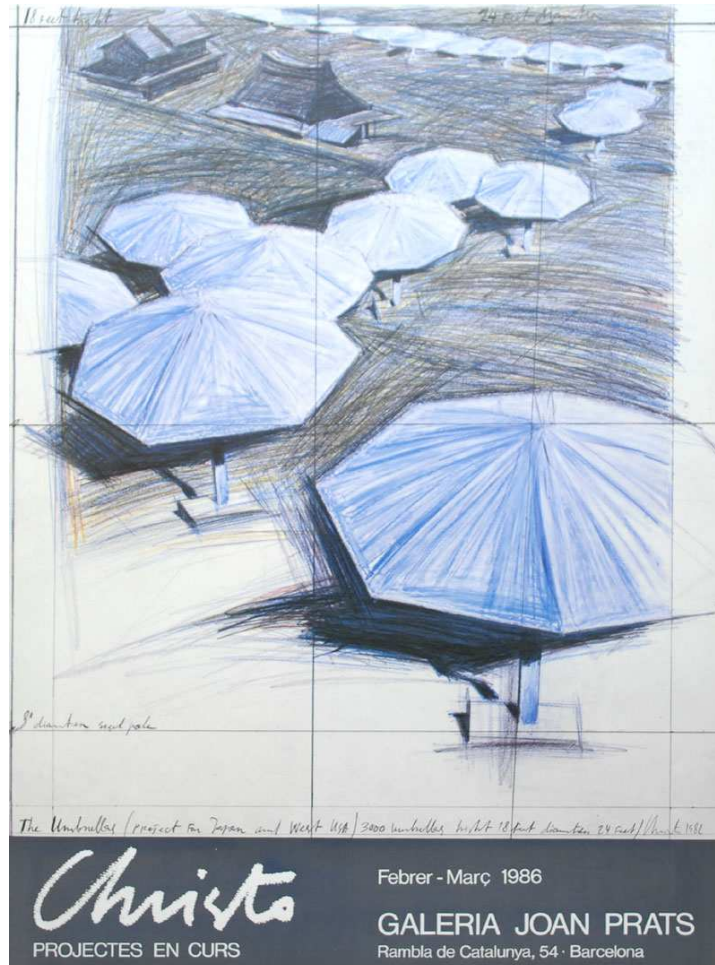

ART TO RENT

WIR VERMIETEN KUNST

ART TO RENT
Harald H. Bader
Steinerstrasse 7
DE 75203 Königsbach
Tel. +49 160 37 15 219
Fax +49 3212 37 15 219
info@ART-TO-RENT.DE
WWW.ART-TO-RENT.DE

Pos	ArtikelNr	Künstler	Herstelljahr	Grösse(cm) H/B/T	Miete/mtl EUR	Wert EUR	Seite: 3 von 10
2	10376	Jeanne-Claude Chri	1986	76 x 56 x 0,5 / 76 x 56 x 0,5	39,00	250,00	

Christo - Galeria Joan Prats - Ausstellungsplakat, Barcelona 1986

Christo (geb.13.06.1935) - Galeria Joan Prats Barcelona - Ausstellungsplakat - entstanden
anlässlich der Ausstellung 1986
Blattgröße: 76,0 x 56,0 cm

ART-TO-RENT.DE