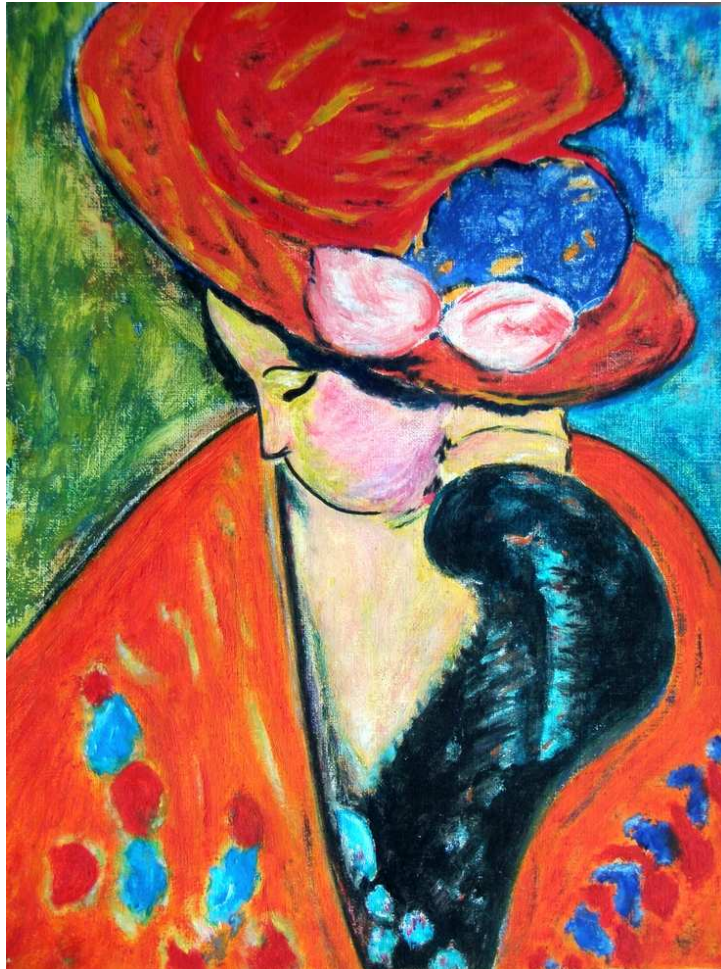

Madeleine - Tete d'un femme 1911 - nach Alexej von Jawlensky

Madeleine - Tete d'un femme - nach Alexej von Jawlensky 1911 - Öl - um 1995 - 32 x 24 cm

Madeleine Lemire präsentierte Einzelausstellungen in Montreal, Quebec City, Toronto, Calgary, Victoria.