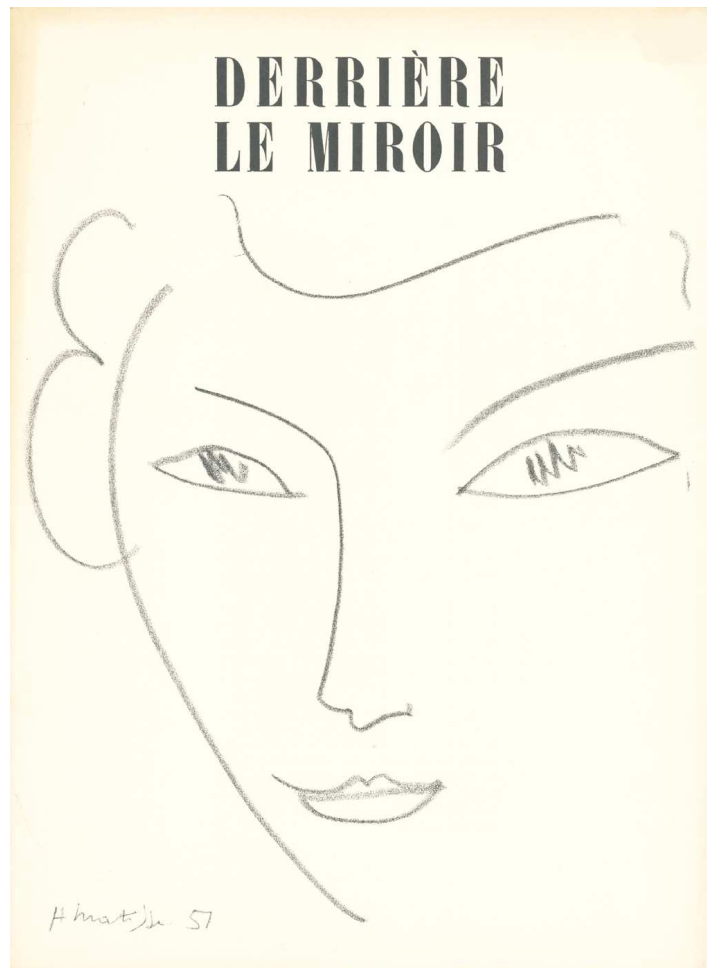

Matisse Henri - JAZZ - Teriade - Prestel

Matisse Henri (1869-1854) - JAZZ - PRESTEL - 2009 - nach dem Original von 1947 Teriade Editeurs Paris - 176 Seiten - 20 Scherenschnitt-Zeichnungen - 39 x 30 cm

Henri Matisse zählt mit Pablo Picasso zu den bedeutendsten Künstlern der Klassischen Moderne. Neben André Derain gilt er als Wegbereiter und Hauptvertreter des Fauvismus, der die Loslösung vom Impressionismus propagierte und die erste künstlerische Bewegung des 20. Jahrhunderts darstellt.

Für die gewaltige Aufgabe von Barnes' Wandgemälde hatte Matisse die 22-jährige russische Emigrantin Lydia Delectorskaya (1910-1998) als Assistentin angestellt.

ART-TO-RENT.DE

ART TO RENT

WIR VERMIETEN KUNST

Matisse - Komposition - Original-Lithographie aus Revue DLM Nr. 46 1952

**HENRI MATISSE, (1869-1954), Frontcover - Lithografie aus DLM Nr. 46 1952 Auflage: limitiert
Verleger: Maeght, Paris 38 x 28 cm**