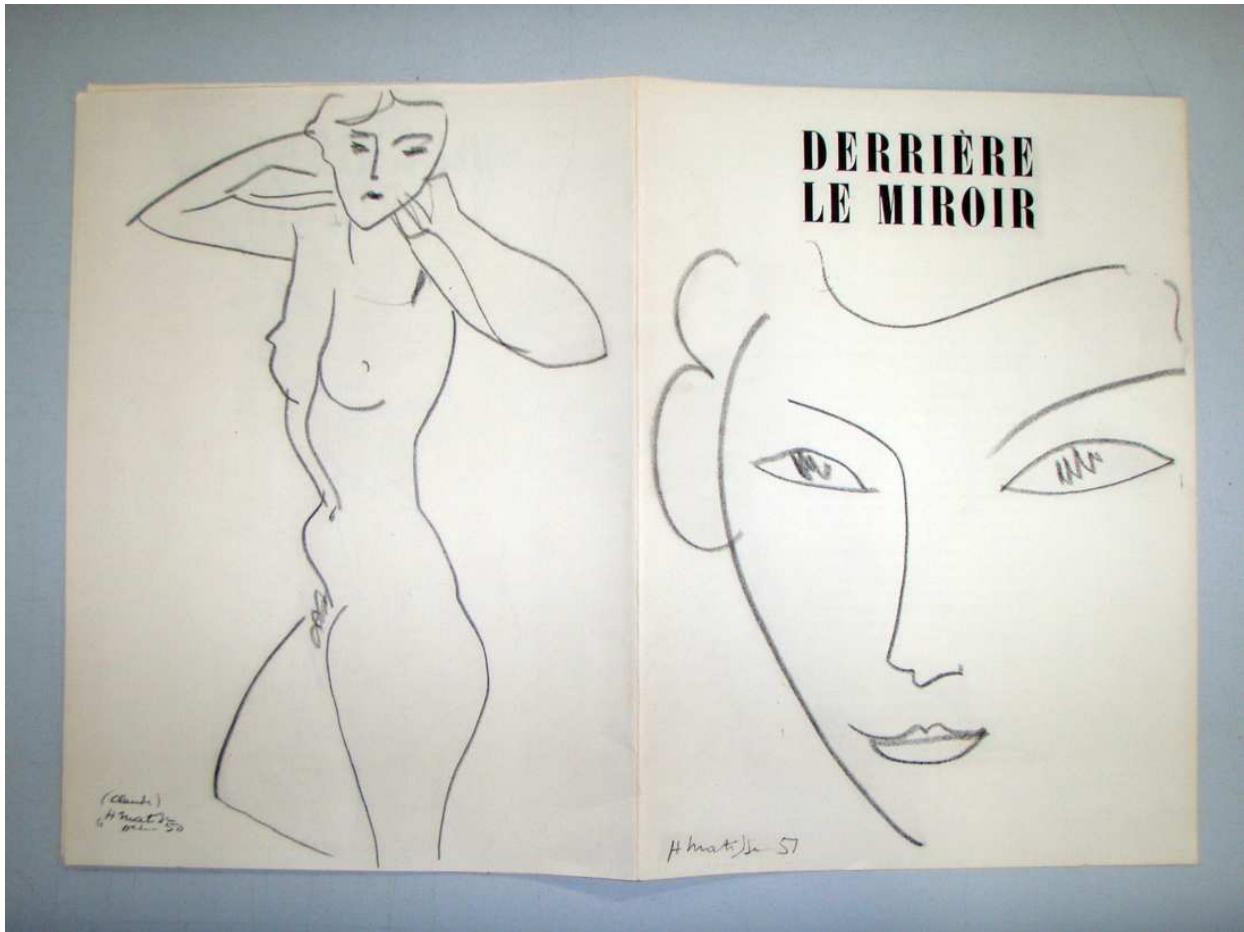

ART TO RENT

WIR VERMIETEN KUNST

ART TO RENT
Harald H. Bader
Steinerstrasse 7
DE 75203 Königsbach
Tel. +49 160 37 15 219
Fax +49 3212 37 15 219
info@ART-TO-RENT.DE
WWW.ART-TO-RENT.DE

Pos	ArtikelNr	Künstler	Herstelljahr	Grösse(cm) H/B/T	Miete/mtl EUR	Wert EUR	Seite: 6 von 9
5	10524	Henri Matisse	1952	38 x 28 x 0,5 / 38 x 28 x 0,5	59,00	450,00	

Matisse - kompl. - Revue DLM Nr. 46

HENRI MATISSE, (1869-1954) - kompl. DLM Nr. 46 1952 - 16 Seiten - Auflage: limitiert - Verleger: Maeght, Paris 38 x 28 cm

ART-TO-RENT.DE