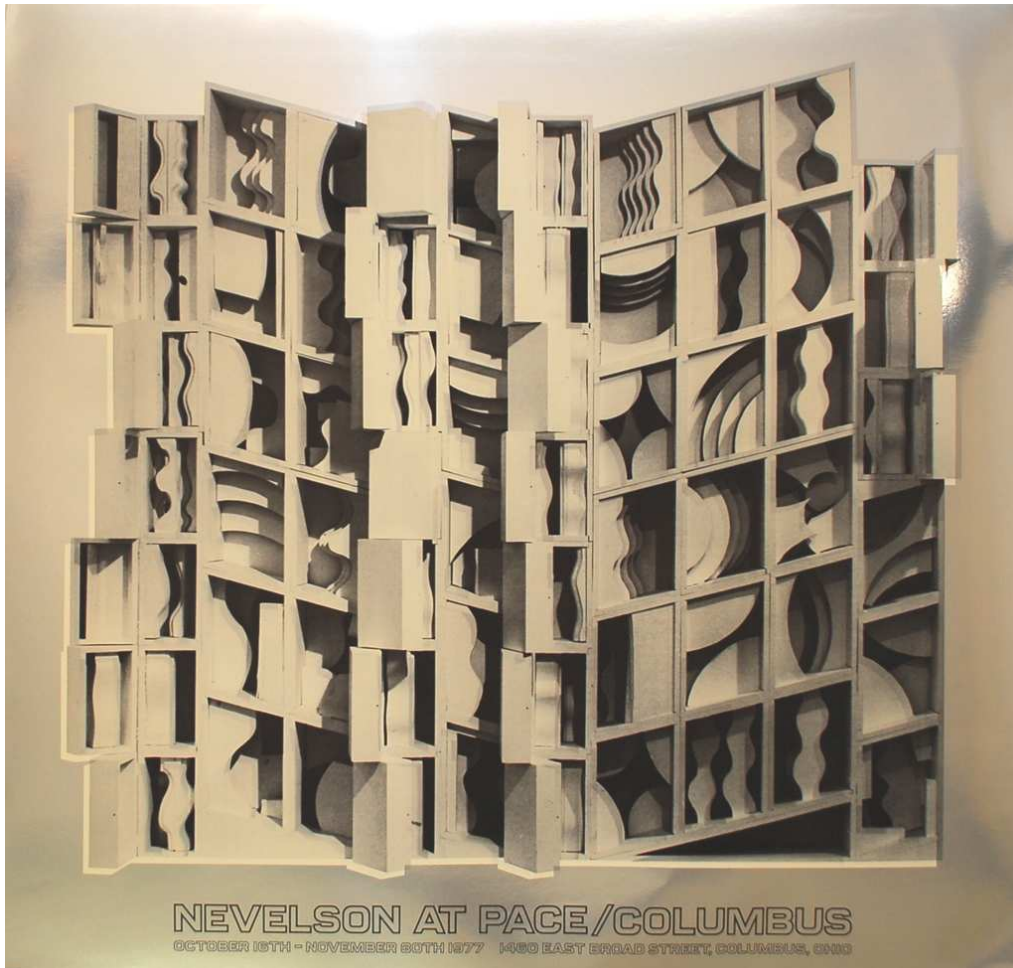

Ausstellung - Serigrafie auf Silberfolie - Pace USA 1977

Louise Nevelson (1899-1988)- Pace - Columbus (silber) - Serigrafie auf Silberfolie - entstanden anlässlich der Ausstellung 1977 - 65 x 66 cm

1918 besuchte Louise Nevelson in Augusta eine Kunstschule, wo sie Malerei und Bildhauerei studierte.
1929 setzte sie ihr Studium an der Art Students League of New York fort.