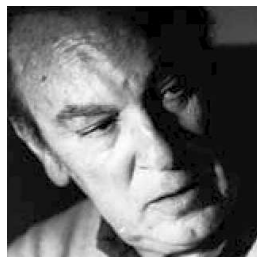

Pablo Palazuelo (* 6. Oktober 1916 in Madrid; 3. Oktober 2007 ebenda) war ein spanischer Maler und Bildhauer. Er gilt als einer der wichtigsten abstrakten Maler des 20. Jahrhunderts.

ART-TO-RENT.DE

ART TO RENT

Im Jahr 1915 wird Pablo Palazuelo, einer der wichtigsten Vertreter der spanischen Nachkriegsabstraktion, in Madrid geboren. 17-jährig schreibt er sich 1932 an der dortigen Universität für ein Architekturstudium ein, 1934 wechselt Pablo Palazuelo hierfür nach Oxford an die School of Arts and Crafts. Dort macht Pablo Palazuelo im Jahr 1936 einen Abschluss am Royal Institute of British Architects. Während des spanischen Bürgerkrieges wird er als Pilot eingezogen und kehrt in die Heimat zurück. Pablo Palazuelo bleibt nun in Spanien, und 1939 beginnt seine Karriere als Maler: Nun verlegt sich Pablo Palazuelo ganz auf das Künstlertum. In den Anfängen arbeitet Pablo Palazuelo noch figurativ, doch ab 1948 dominiert, angeregt von den Werken eines Paul Klee, Daniel Vázquez Díaz, Juan Gris oder Pablo Picasso, die Abstraktion das Oeuvre völlig. Im Jahr des Stilwandels, 1948, erhält Pablo Palazuelo, der mit Ellsworth Kelly und Eduardo Chillida befreundet ist, auch ein Stipendium des französischen Staates und übersiedelt nach Paris. Seine zwei Pariser Jahrzehnte bringen zahlreiche Beteiligungen an internationalen Ausstellungsprojekten. Ab Mitte der 1950er Jahre widmet sich der Künstler neben seinen abstrakten Malereien auch immer wieder und sehr erfolgreich der Skulptur. Im Jahr 1969 zieht es Pablo Palazuelo zurück nach Spanien