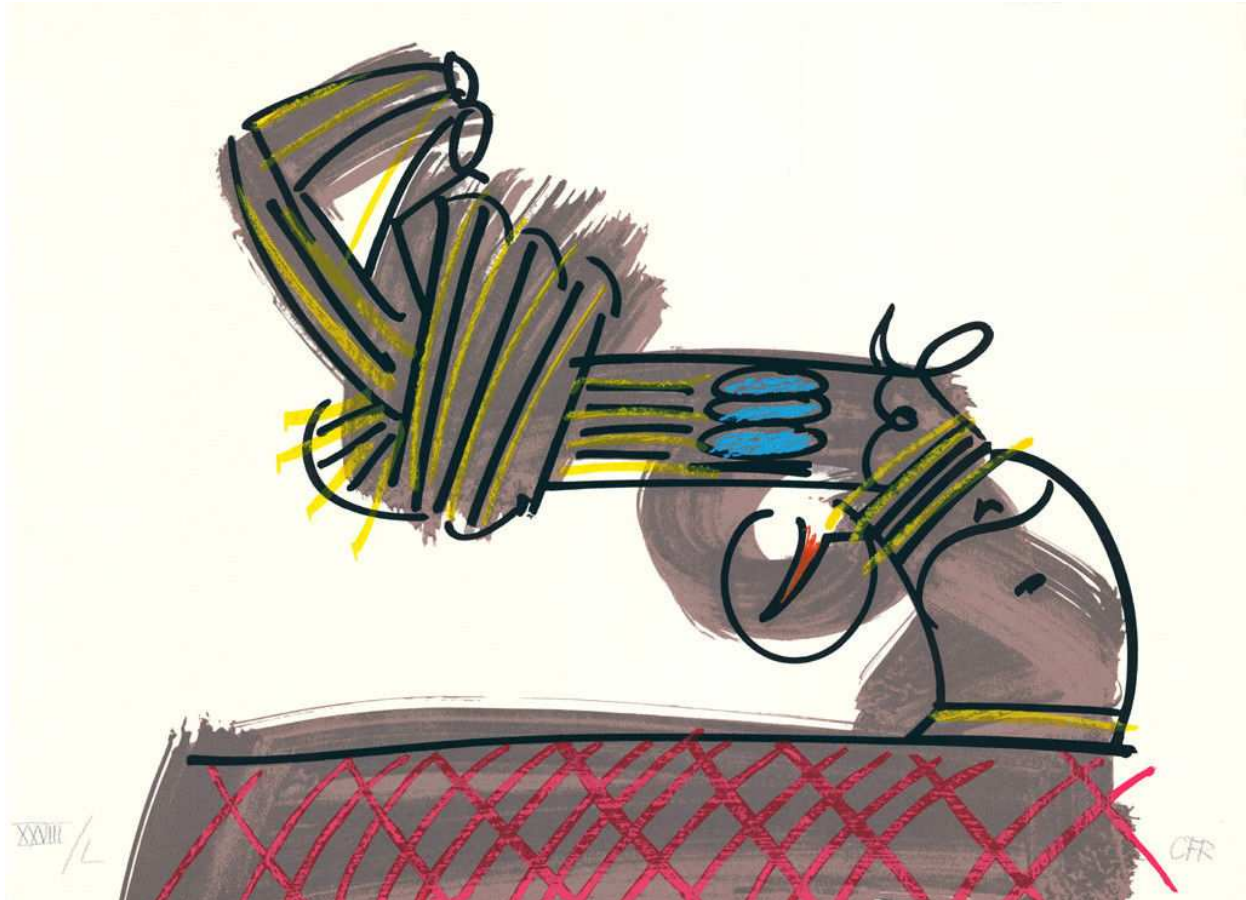

ART TO RENT

WIR VERMIETEN KUNST

ART TO RENT
Harald H. Bader
Steinerstrasse 7
DE 75203 Königsbach
Tel. +49 160 37 15 219
Fax +49 3212 37 15 219
info@ART-TO-RENT.DE
WWW.ART-TO-RENT.DE

Pos	ArtikelNr	Künstler	Herstelljahr	Grösse(cm) H/B/T	Miete/mtl EUR	Wert EUR	Seite: 2 von 3
1	10683	Carl Frederik Reuter	1982	54 x 74 x 0,5 / 54 x 74 x 0,5	89,00	750,00	

Reuterswärd - Non violence - signiert - num. - gedruckt auf ARCHES

**Carl Frederik Reuterswärd (1934 Stockholm - 2016) - Non_violence - Farblithografie auf ARCHES Büten - 1982 -
handsigniert und nummeriert - Auflage: XXVIII / L - Blattgröße: 53,5 x 73,5 cm**

Reuterswärd wurde 1934 in Stockholm geboren. 1952 studierte er in Paris im Atelier von Fernand Léger. In den 1960er Jahren nahm er an zahlreichen Ausstellungen und Veranstaltungen im Moderna Museet in Stockholm teil. Von 1965 bis 1969 lehrte er an der Academy of Fine Arts in der schwedischen Hauptstadt. Etwa zur selben Zeit begann er auch erste Experimente mit Lasertechnik und Holografie, die er später unter anderem im Rahmen des Projekts Kilroy Project auch in seine Arbeiten einfließen ließ. 1974 war er Gastprofessor am Minneapolis College of Art and Design in Minneapolis. Ab 1977 porträtierte er zahlreiche Persönlichkeiten, mit denen er befreundet war, darunter Salvador Dalí, Francis Bacon oder Jean-Paul Sartre. Nach einem Schlaganfall 1989 war seine rechte Hand gelähmt und er schulte um auf links.

Sein vermutlich bekanntestes Werk ist die Skulptur eines Revolvers mit verknotetem Lauf, die den Namen Non Violence trägt. Inspiriert zu dieser Idee wurde Reuterswärd nach dem Tod seines Freundes John Lennon. Die Bronze-Skulptur steht zurzeit an weltweit 16 Orten. Die drei ersten Versionen sind vor dem UN-Hauptquartier in New York, im schwedischen Malmö und in Luxemburg zu bewundern. Weitere Exemplare stehen unter anderem in Berlin, Caen, Göteborg, Marl und Stockholm.

Weitere Ausstellungen seiner Werke gab es unter anderem im Moderna Museet, im Pariser Centre Pompidou und im Sprengel Museum in Hannover.

ART-TO-RENT.DE