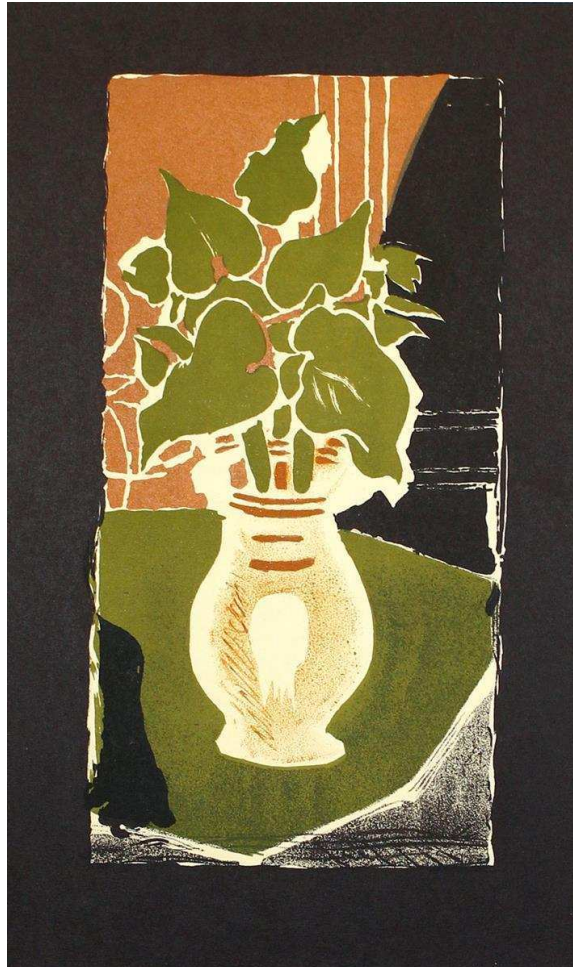

ART TO RENT

WIR VERMIETEN KUNST

ART TO RENT
Harald H. Bader
Steinerstrasse 7
DE 75203 Königsbach
Tel. +49 160 37 15 219
Fax +49 3212 37 15 219
info@ART-TO-RENT.DE
WWW.ART-TO-RENT.DE

Pos	ArtikelNr	Künstler	Herstelljahr	Grösse(cm) H/B/T	Miete/mtl EUR	Wert EUR	Seite: 14 von 17
13	10602	Georges Braque	1963	50 x 40 x 0,5 / 30 x 18 x 0,5	59,00	350,00	

Braque - Les feuilles couleur lumiere etat definitif- Farblithografie aus Sauret

---

Georges Braque (1882-1963) - feuilles couleur lumiere etat definitif- Farblithografie aus André Sauret Lithograph - 1963 - geduckt bei Mourlot - Blattgröße: 32,0 x 24,0 cm Motiv 24 x 12,5 cm - PPT 50 x 40 cm / 30 x 18 cm

ART-TO-RENT.DE