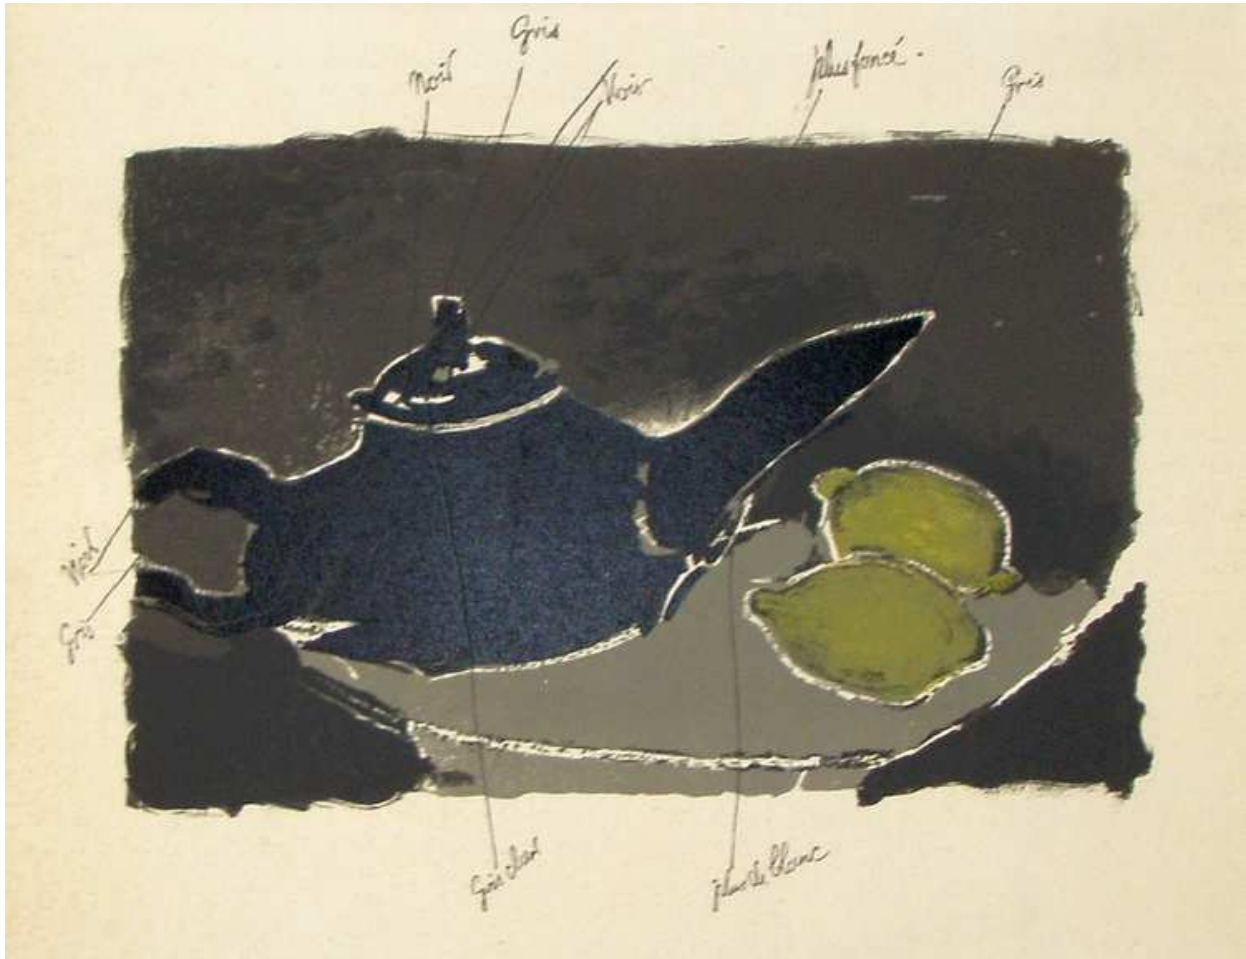

ART TO RENT

WIR VERMIETEN KUNST

ART TO RENT
Harald H. Bader
Steinerstrasse 7
DE 75203 Königsbach
Tel. +49 160 37 15 219
Fax +49 3212 37 15 219
info@ART-TO-RENT.DE
WWW.ART-TO-RENT.DE

Pos	ArtikelNr	Künstler	Herstelljahr	Grösse(cm) H/B/T	Miete/mtl EUR	Wert EUR	Seite: 10 von 17
9	10598	Georges Braque	1963	50 x 40 x 0,5 / 17 x 22 x 0,5	59,00	350,00	

Braque - théière aux citrons - Farblithografie aus A.Sauret Lithograph

Georges Braque (1882-1963) - théière aux citrons - Farblithografie aus André Sauret
Lithograph - 1963 - gedruckt bei Mourlot - Blattgröße: 32,0 x 24,0 cm Motiv 19 x 16 cm - PPT 50 x 40 cm / 22 x 17 cm

ART-TO-RENT.DE