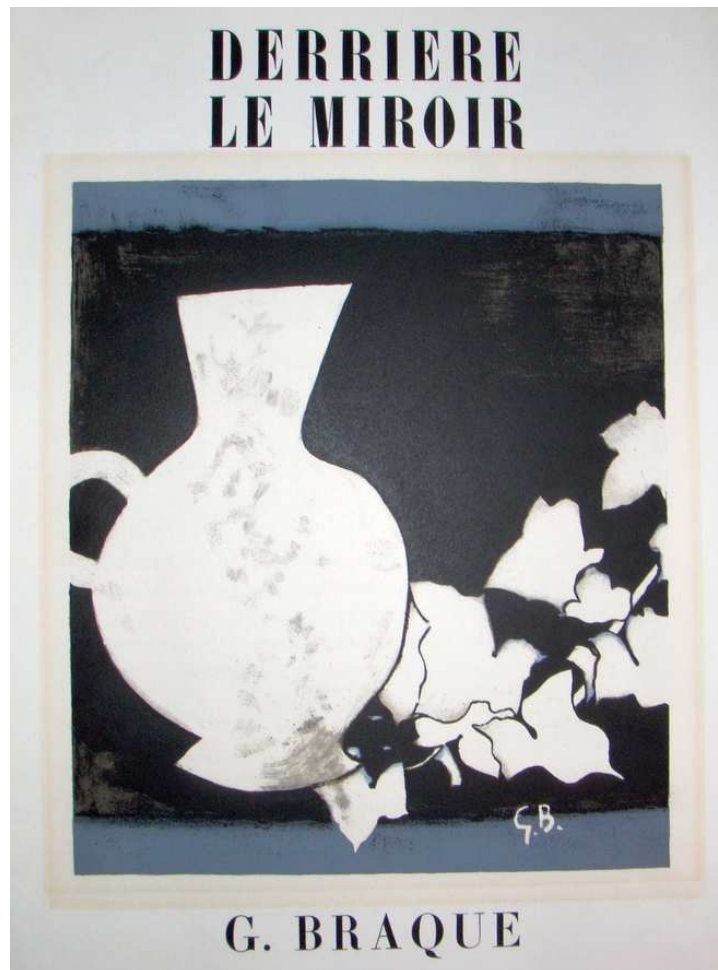

ART TO RENT

WIR VERMIETEN KUNST

ART TO RENT
Harald H. Bader
Steinerstrasse 7
DE 75203 Königsbach
Tel. +49 160 37 15 219
Fax +49 3212 37 15 219
info@ART-TO-RENT.DE
WWW.ART-TO-RENT.DE

Pos	ArtikelNr	Künstler	Herstelljahr	Grösse(cm) H/B/T	Miete/mtl EUR	Wert EUR	Seite: 5 von 17
4	10536	Georges Braque	1950	38 x 56 x 0,5 / 28 x 24 x 0,5	59,00	350,00	

Braque - Farblithografie aus DLM Nr. 25/26

Georges Braque (1882-1963) - Farblithografie aus DLM Nr. 25/26 - 1950 - Verleger: Maeght, Paris
Blattgröße: 38,0 x 56,0 cm Motiv 28 x 24 cm

ART-TO-RENT.DE