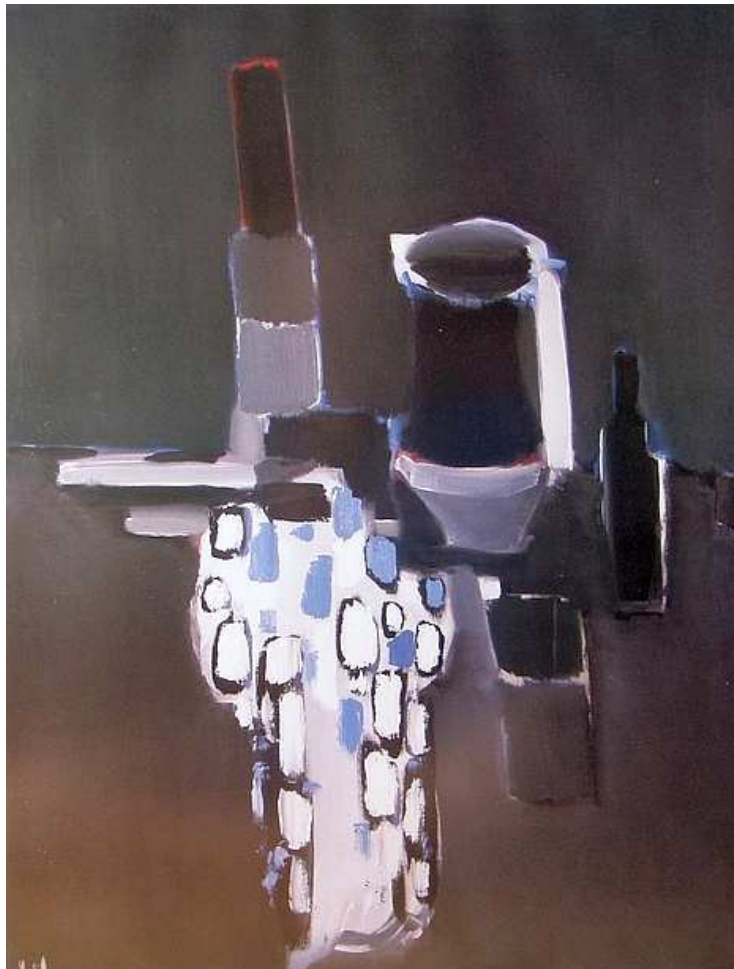

ART TO RENT

WIR VERMIETEN KUNST

ART TO RENT
Harald H. Bader
Steinerstrasse 7
DE 75203 Königsbach
Tel. +49 160 37 15 219
Fax +49 3212 37 15 219
info@ART-TO-RENT.DE
WWW.ART-TO-RENT.DE

Pos	ArtikelNr	Künstler	Herstelljahr	Grösse(cm) H/B/T	Miete/mtl EUR	Wert EUR	Seite: 17 von 25
16	10735	Nicolas Stael de	1953	77 x 61 x 3 / 61 x 46 x 0,5	39,00	350,00	

Nicolas de Staël - Nature morte noir - Farblithographie mit Passepartout

---

Nicolas de Staël (1914 -1955) - Nature morte noir - 1953 - Farblithographie gerahmt im HALBE-Rahmen - mit Passep. - 77 x 61 cm PP 61 x 46 cm

ART-TO-RENT.DE