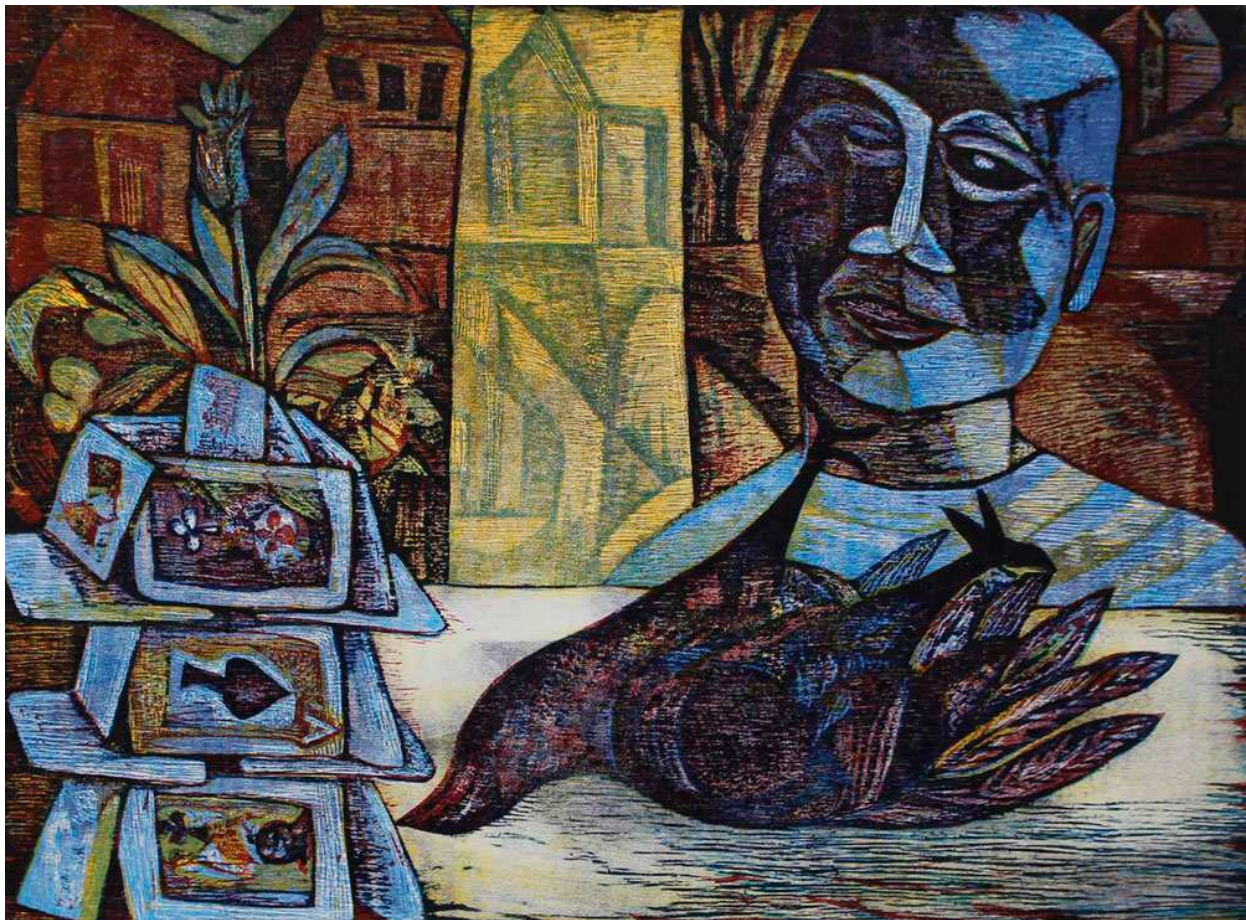

ART TO RENT

WIR VERMIETEN KUNST

ART TO RENT
Harald H. Bader
Steinerstrasse 7
DE 75203 Königsbach
Tel. +49 160 37 15 219
Fax +49 3212 37 15 219
info@ART-TO-RENT.DE
WWW.ART-TO-RENT.DE

Pos	ArtikelNr	Künstler	Herstelljahr	Grösse(cm) H/B/T	Miete/mtl EUR	Wert EUR	Seite: 3 von 6
2	10526	Esteban Fekete	1971	39 x 54 x 0,5 / 31 x 42 x 0,5	59,00	550,00	

Esteban Fekete - Der Vogel ist tot. Farbholzschnitt auf Bütten num sign

Fekete, Esteban (1924 Cinkota/Budapest - Roßdorf 2009). Der Vogel ist tot. Farbholzschnitt auf Bütten, 1971. 31 x 42 cm, Blgr. 39 x 53,5 cm. Sign. u. num. - Ex. 85/100. - Paschke 303

ART-TO-RENT.DE