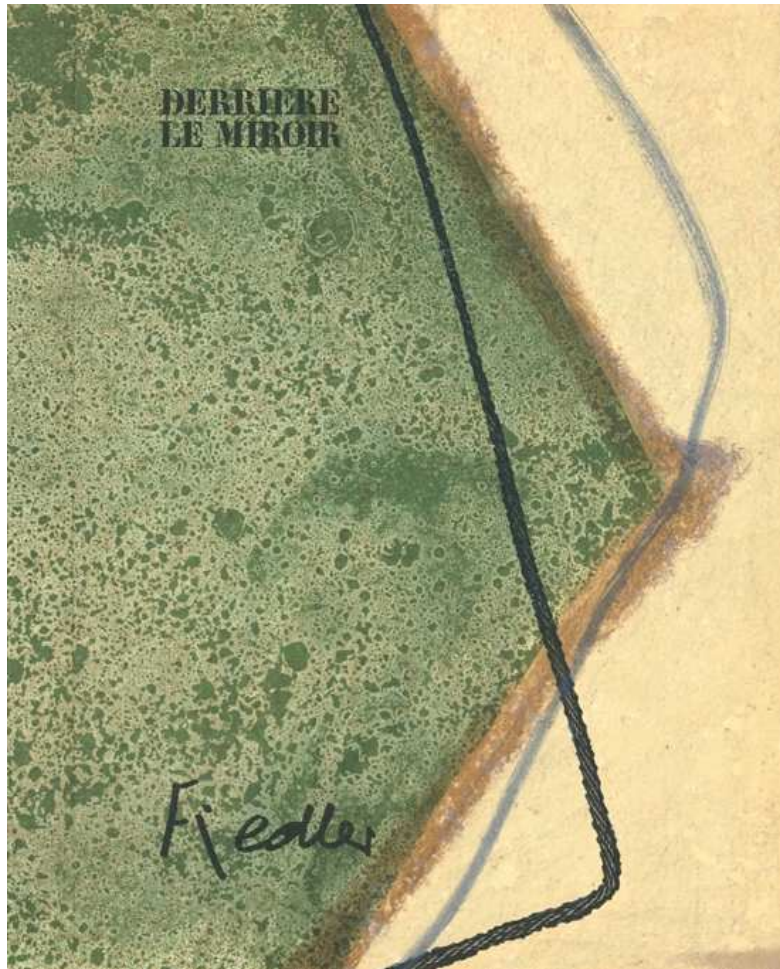

ART TO RENT

WIR VERMIETEN KUNST

ART TO RENT
Harald H. Bader
Steinerstrasse 7
DE 75203 Königsbach
Tel. +49 160 37 15 219
Fax +49 3212 37 15 219
info@ART-TO-RENT.DE
WWW.ART-TO-RENT.DE

Pos	ArtikelNr	Künstler	Herstelljahr	Grösse(cm) H/B/T	Miete/mtl EUR	Wert EUR	Seite: 4 von 8
3	10547	Francoise Fiedler	1974	38 x 28 x 0,5 / 38 x 28 x 0,5	69,00	250,00	

Fiedler - Farblithografie komplett DLM Nr. 211

Francois Fiedler (1921 - 2001) - Lithografie compl. DLM Nr. 211 - 1974 - Auflage: limitiert
Verleger: Maeght, Paris Blattgröße: 38,0 x 28,0 cm

ART-TO-RENT.DE