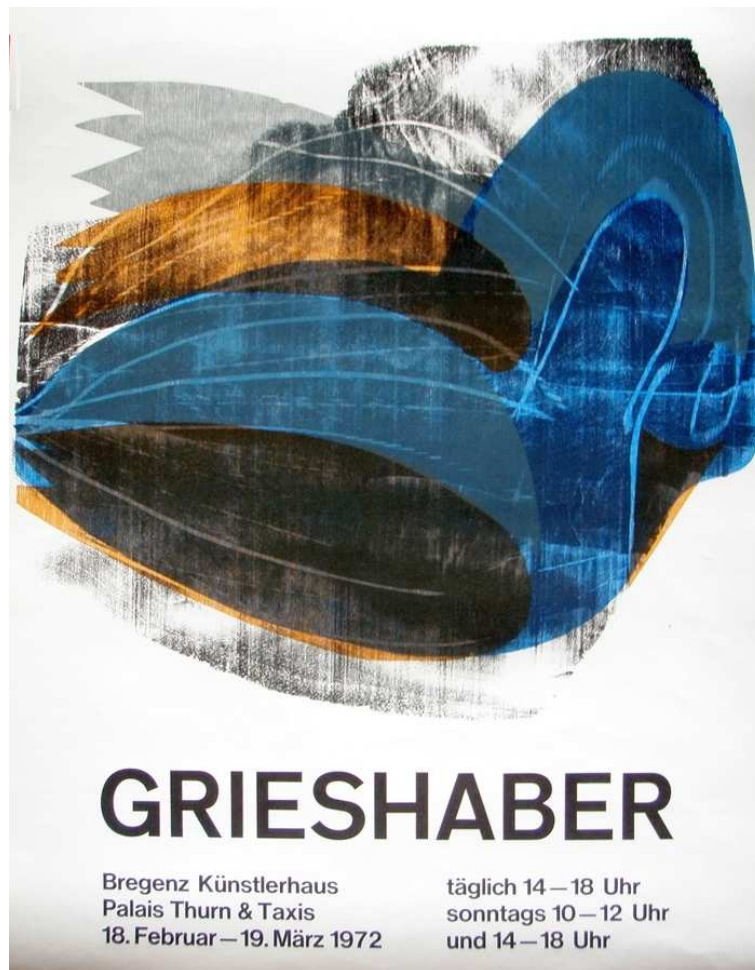

ART TO RENT

WIR VERMIETEN KUNST

ART TO RENT
Harald H. Bader
Steinerstrasse 7
DE 75203 Königsbach
Tel. +49 160 37 15 219
Fax +49 3212 37 15 219
info@ART-TO-RENT.DE
WWW.ART-TO-RENT.DE

Pos	ArtikelNr	Künstler	Herstelljahr	Grösse(cm) H/B/T	Miete/mtl EUR	Wert EUR	Seite: 4 von 9
3	10310	HAP Griesshaber	1972	76 x 58 x 0,5 / 76 x 58 x 0,5	59,00	450,00	

Farbholzschnitt - Ausstellung in Bregenz 1972

---

mehrfarbiger Holzschritt - Ausstellung in Bregenz 1972 - 76 x 58 cm

ART-TO-RENT.DE