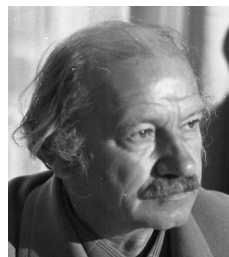

HAP Grieshaber, ursprünglich Helmut Andreas Paul Grieshaber (*1909 in Rot an der Rot; gest. 1981 in Eningen unter Achalm), war ein deutscher Grafiker und bildender Künstler. Sein bevorzugtes Medium war der großformatige abstrahierende Holzschnitt.

HAP Griesshaber erneuerte nach dem Zweiten Weltkrieg den Holzschnitt und entwickelte ihn zum eigenständigen, monumentalen Wandbild.

Während der Diktatur des Nationalsozialismus konnte der in Reutlingen lebende, links orientierte Künstler nur im Verborgenen künstlerisch arbeiten. Dennoch entstand bereits in dieser Zeit ein beachtliches Holzschnittwerk. Landschaften der Schwäbischen Alb, Tiere, religiöse und mythologische Themen werden immer wieder im zeitgenössischen und politischen Kontext, aber auch davon losgelöst variiert. Während die frühen Arbeiten zunächst stark vom mittelalterlichen Linienholzschnitt ausgingen, gelang Griesshaber seit den späten 1930er Jahren eine überzeugende Synthese des Linienschnittes mit dem Flächenholzschnitt.