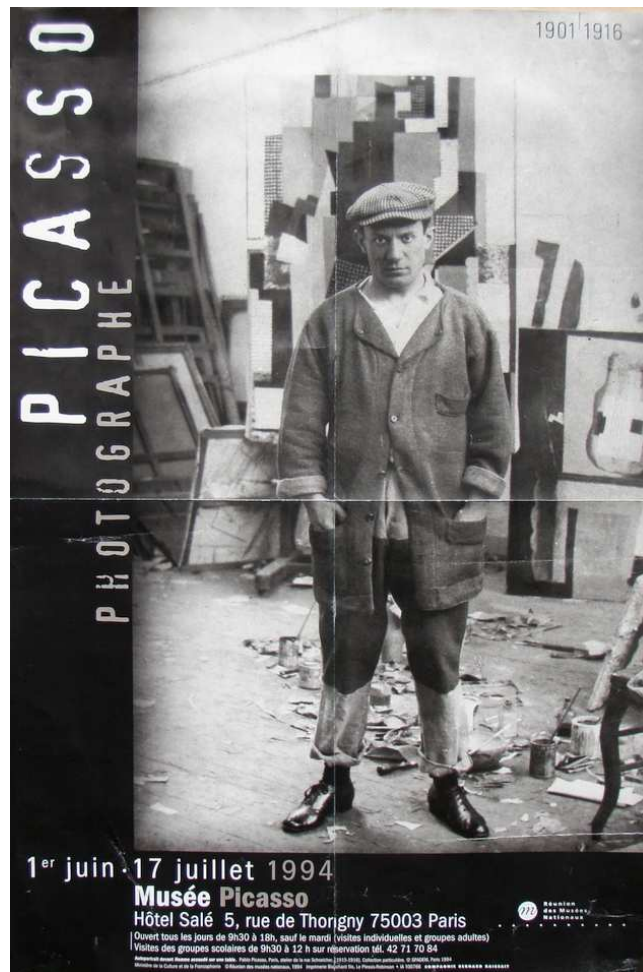

ART TO RENT

WIR VERMIETEN KUNST

ART TO RENT
Harald H. Bader
Steinerstrasse 7
DE 75203 Königsbach
Tel. +49 160 37 15 219
Fax +49 3212 37 15 219
info@ART-TO-RENT.DE
WWW.ART-TO-RENT.DE

Pos	ArtikelNr	Künstler	Herstelljahr	Grösse(cm) H/B/T	Miete/mtl EUR	Wert EUR	Seite: 6 von 9
5	10330	Pablo Ruiz Picasso	1994	60 x 40 x 0,5 / 60 x 40 x 0,5	39,00	250,00	

Ausstellung - Photographien 1901 bis 1916 - Paris 1994

Pablo Ruiz Picasso (1881-1973) -Ausstellungsplakat - Photographien 1901 bis 1916 - Paris 1994

ART-TO-RENT.DE