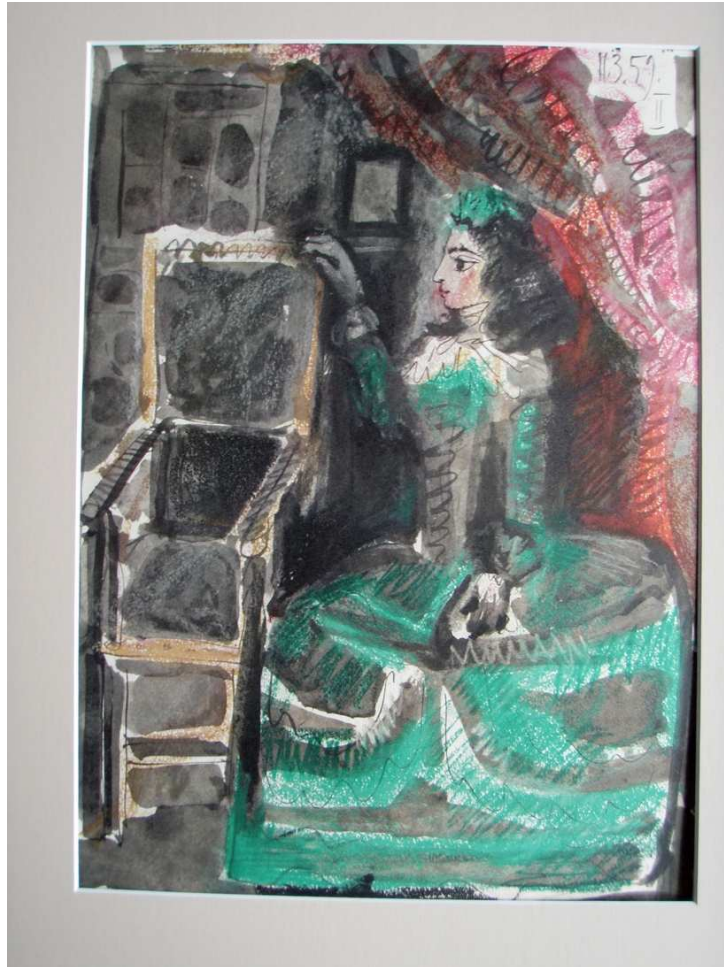

ART TO RENT

WIR VERMIETEN KUNST

ART TO RENT
Harald H. Bader
Steinerstrasse 7
DE 75203 Königsbach
Tel. +49 160 37 15 219
Fax +49 3212 37 15 219
info@ART-TO-RENT.DE
WWW.ART-TO-RENT.DE

Pos	ArtikelNr	Künstler	Herstelljahr	Grösse(cm) H/B/T	Miete/mtl EUR	Wert EUR	Seite: 4 von 9
3	10513	Pablo Ruiz Picasso	1959	59 x 49 x 4 / 37 x 27 x 4	89,00	950,00	

Picasso - La Senora - Farblithographie - datiert

Picasso, Pablo (1881-1973) - La Senora - 1959 - Farblithographie datiert oben 11.3.59 II. Größe mit Rahmen hinter Glas 59 x 49 cm
Blattgröße 37 x 27 cm

ART-TO-RENT.DE