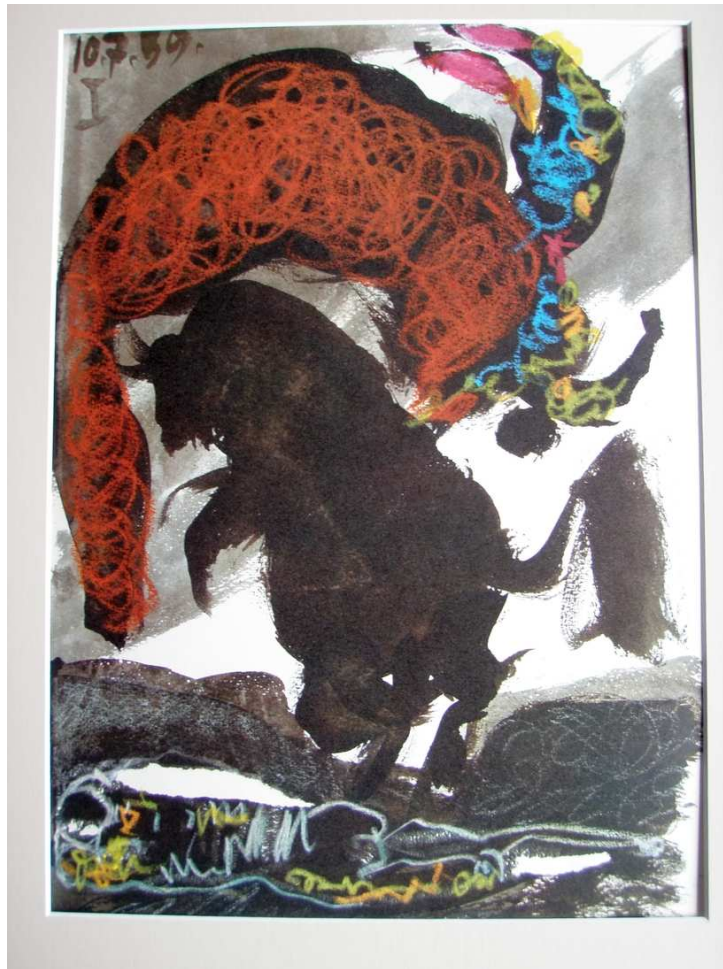

### Picasso - Maler und Modell - doppelseitige Heliogravure

---

**Picasso, Pablo (1881-1973) - Maler und Modell - 1954 - doppelseitige Heliogravure, aus einem Kunstbuch, dat. oben 7.1.54 I. verso Personen im Atelier, oben dat. 6.1.54.XIII, beidseitig sichtbar gerahmt, Rahmen 67 x 76 cm - Blatt 27 x 36 cm**

### Picasso - Esmeralda - Farblithographie datiert

---

Picasso, Pablo (1881-1973) - Esmeralda - 1959 - Farblithographie datiert oben 10.7.59 I. Größe mit Rahmen hinter Glas 59 x 49 cm  
Blattgröße 37 x 27 cm